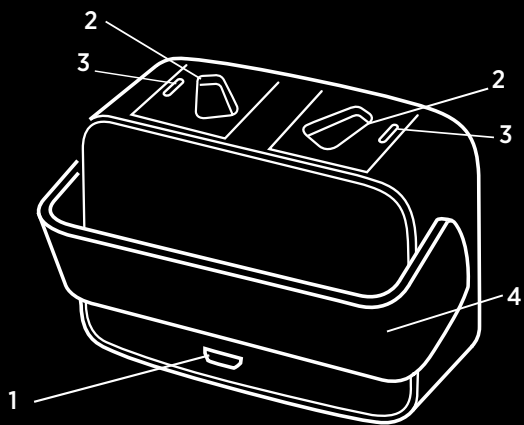

BESKRIVNING AV LADDAREN

KOMMA IGÅNG

LADDNINGS- INDIKATORER

Din nya WIDEX mRIC-laddare laddar dina WIDEX **MOMENT™** mRIC-hörapparater (MRR2D).

Laddaren har en laddningsfördjupning för varje hörapparat och två ljusindikatorer som visar hörapparaternas laddningsstatus.

1. Micro USB-port

3. Ljusindikatorer

2. Laddningsfördjupningar

4. Skyddshölje

1. Ta tag i skyddshöljet på båda sidor och lyft det uppåt.

2. Dra det sedan mot sidan med USB-porten.

3. Anslut kabeln till laddaren via Micro USB-porten.