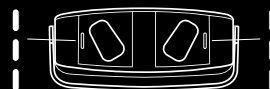

BESKRIVNING AV LADDAREN

KOMMA IGÅNG

LADDNINGS- INDIKATORER

Din nya WIDEX mRIC-laddare laddar dina WIDEX **MOMENT™** mRIC-hörapparater (MRR2D).

Laddaren har en laddningsfördjupning för varje hörapparat och två ljusindikatorer som visar hörapparaternas laddningsstatus.

1. Micro USB-port

3. Ljusindikatorer

2. Laddningsfördjupningar

4. Skyddshölje

1. Ta tag i skyddshöljet på båda sidor och lyft det uppåt.

2. Dra det sedan mot sidan med USB-porten.

3. Anslut kabeln till laddaren via Micro USB-porten.

4. När laddaren är ansluten till strömförsörjningen blinkar ljusindikatorerna med vitt ljus fem gånger.

5. Laddaren är nu klar att användas.

När hörapparaterna placeras i laddaren lyser ljusindikatorn med ett fast gult ljus medan den söker kontakt med hörapparaten: