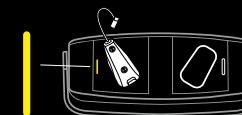

BESKRIVNING AV LADDAREN

KOMMA IGÅNG

LADDNINGS- INDIKATORER

Din nya WIDEX mRIC-laddare laddar dina WIDEX **MOMENT™** mRIC-hörapparater (MRR2D).

Laddaren har en laddningsfördjupning för varje hörapparat och två ljusindikatorer som visar hörapparaternas laddningsstatus.

1. Micro USB-port

3. Ljusindikatorer

2. Laddningsfördjupningar

4. Skyddshölje

1. Ta tag i skyddshöljet på båda sidor och lyft det uppåt.

2. Dra det sedan mot sidan med USB-porten.

3. Anslut kabeln till laddaren via Micro USB-porten.

4. När laddaren är ansluten till strömförsörjningen blinkar ljusindikatorerna med vitt ljus fem gånger.

5. Laddaren är nu klar att användas.

När hörapparaterna placeras i laddaren lyser ljusindikatorn med ett fast gult ljus medan den söker kontakt med hörapparaten: