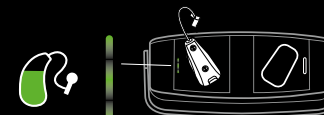

Ljusindikatorn lyser med pulserande grönt ljus för att indikera att hörapparaten har mer än 40 % laddning: